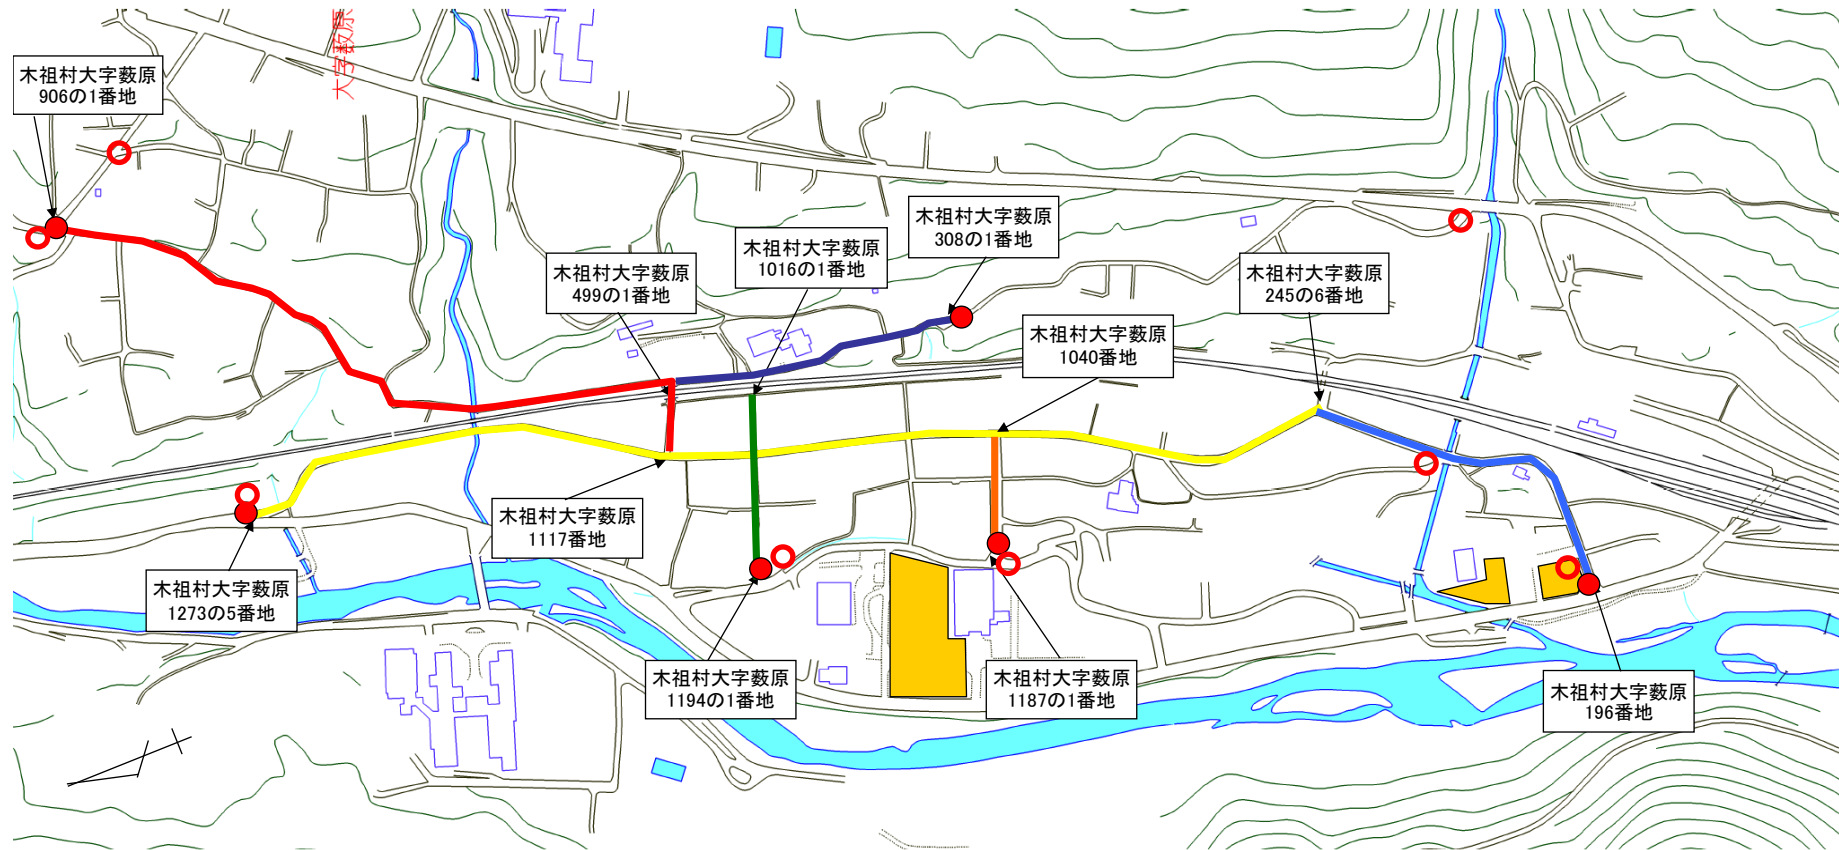

7月10日(金)11日(土) 交通規制路線図

両日とも 7時~23時

長野県木曽郡木祖村大字藪原地区一円

凡例	歩行者天国実施路線名	地番名	距離
	(村)藪原町並線	1273-5 ~ 245-6	900m
	(村)藪原駅裏線	245-6 ~ 196	300m
	(村)鳥居峠線	906-1 ~ 1117	600m
	(村)見山線	499-1 ~ 308-1	170m
	(村)役場土場線	1194-1 ~ 1016-1	100m
	(村)町並丸の内線	1040 ~ 11897-1	100m
	駐 車 場		
	歩行者天国実施看板		
	歩行者天国予告看板		